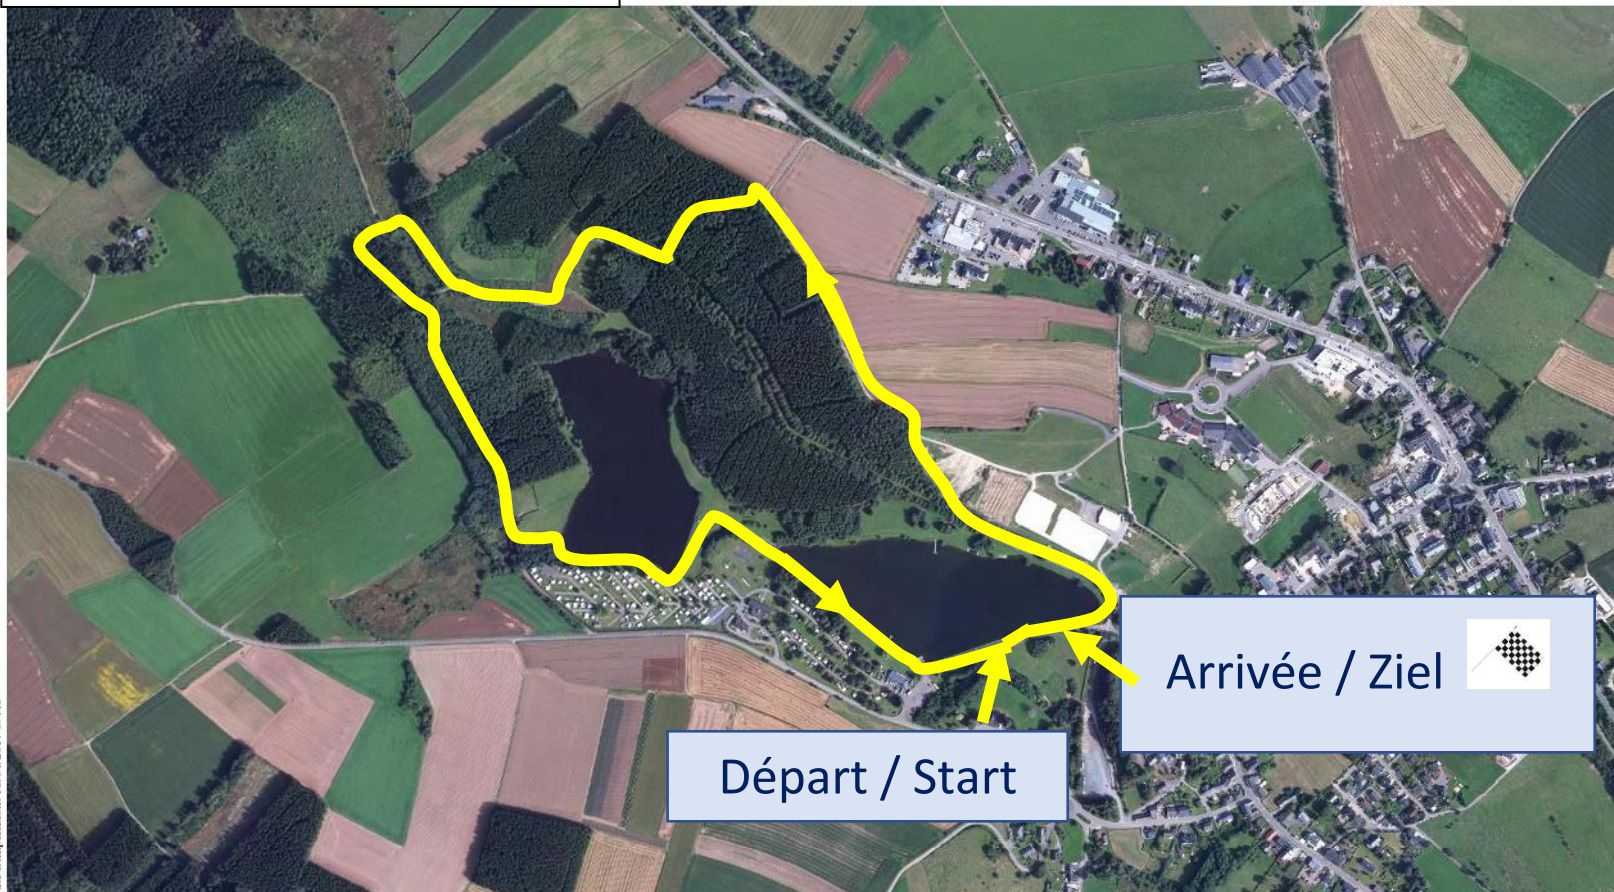

# WÄMPEL TRIATHLON

Laufstrecke – Parcours „course à pied“ - Run

3,3km

**LAUFSTRECKE / PARCOURS “Course à pied” / RUN**

**Triathlon international**

**10 km 3 Runden / boucles / laps**

Date d'impression: 15/04/2017 09:40

Triathlon Weiswampach